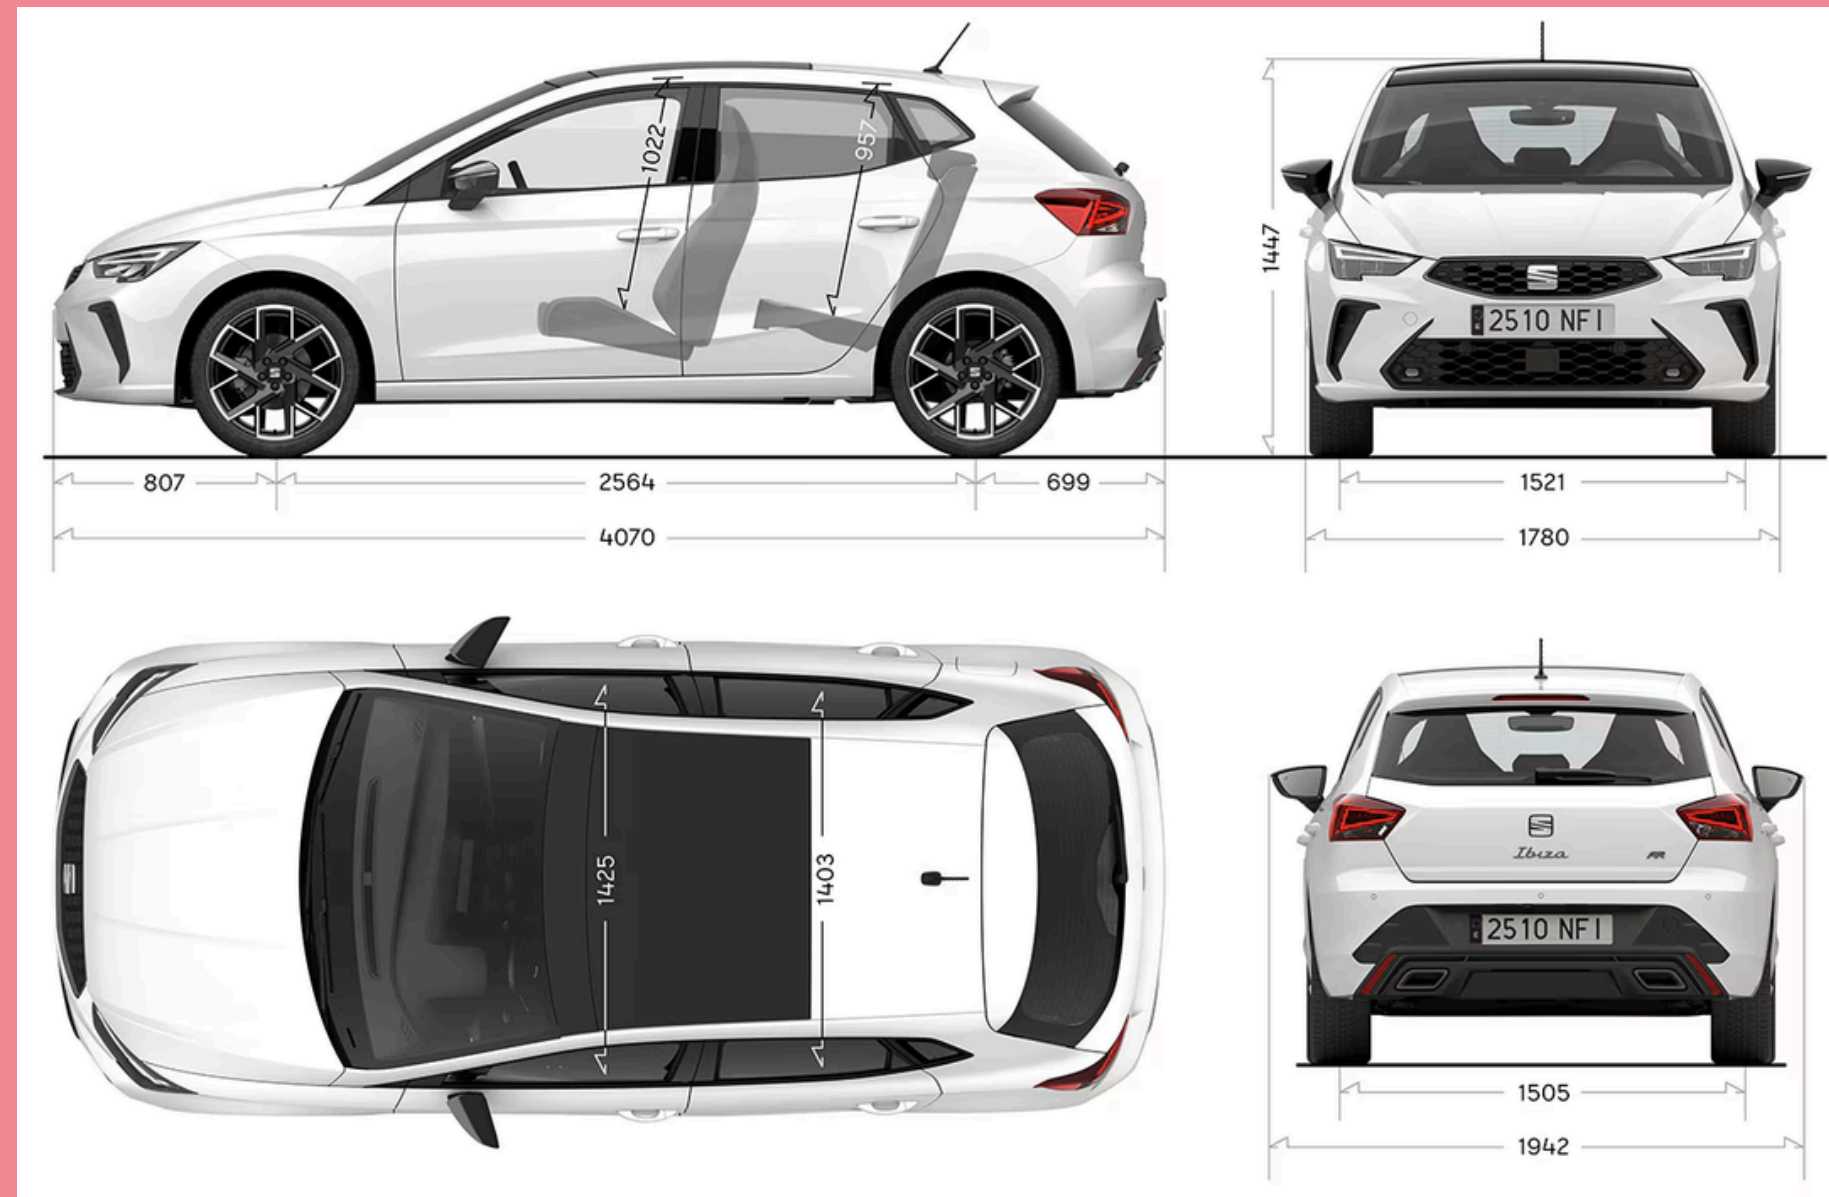

Equipment & Specs

Exterior Equipment	Edge	FR	الكماليات الخارجية
17" Alloy Wheel with 215/45/R17 tyres	-	S	جنوط رياضية 17 بوصة مع عجلات ذات قياس R17\45\215
15" Alloy Wheel with 185/65/R15 tyres	S	-	جنوط رياضية 15 بوصة مع عجلات ذات قياس R15\65\185
LED daytime running lights	S	S	أضواء نهارية أمامية LED
SEAT Full LED Automatic head lamps	-	S	إضاءة المصابيح الأمامية مع خاصية ضبط مستوى الإضاءة أتوماتيكيا SEAT FULL LED
Eco Full LED headlamps	S	-	إضاءة ECO FULL LED المصابيح الأمامية مع خاصية ضبط مستوى الإضاءة أتوماتيكيا
Full LED tail lamps	S	S	مصابيح خلفية LED
Dark Tinted windows	-	S	زجاج داكن (جانبي و خلفي)
Panoramic roof (tilting & sliding)	-	S	فتحة سقف كهربائية بانوراما
Mirror caps in glossy black	-	S	غطاء المرآة الخارجي باللون الأسود
Mirror caps in body color	S	-	غطاء المرآة الخارجي بلون السيارة

Dimensions and Weights	الأبعاد و الأوزان	
Length/ width /height(mm)	4,070 / 1,780 / 1,447	الطول / العرض / الارتفاع (مم)
Boot capacity (L)	355	سعة صندوق الأمتعة (لتر)
Fuel tank capacity (L)	40	سعة خزان الوقود (لتر)
Weight with driver (kg)	1,158	وزن السيارة بالإضافة للسائق (كجم)