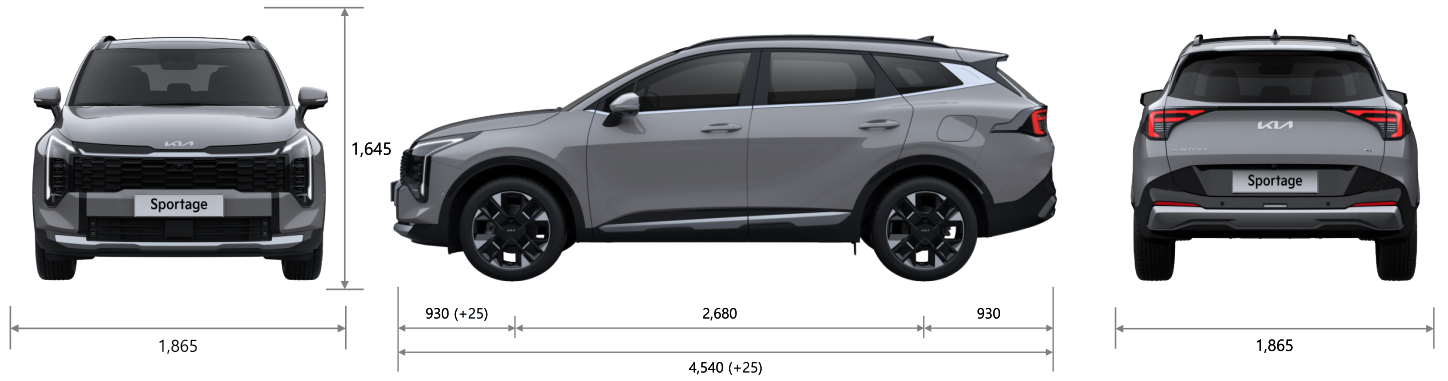

Dimensions