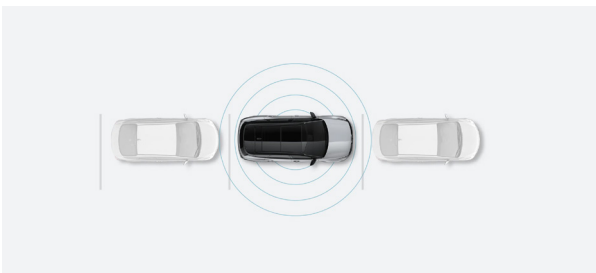

Dimensions

Safety features

Rear Cross-Traffic Collision-Avoidance Assist
نظام المساعدة في تفادي الاصطدام بحركة المرور الخلفية العرضية

Highway Driving Assist
مساعد القيادة على الطرق السريعة

Parking Sensors
حساسات ركن