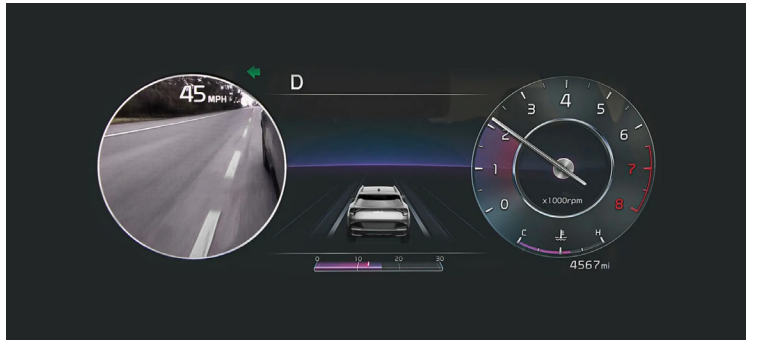

Sportage

Movement that inspires

Rear Star-Map Combination Lamp
مصباح خلفي مُدمج LED

19" Alloy Wheel
جنط رياضي

Front Star-Map Signature Lighting
إضاءة أمامية مميزة

Surround View Monitor 360
شاشة عرض محيطية بزوايا ٣٦٠ درجة

Blind-Spot View Monitor
شاشة عرض النقطة العمياء

Floor Console
كونسول أرضي

Front Seats Heating and Ventilation
نظام تسخين وتهوية للمقاعد الأمامية

Panoramic Sunroof
فتحة سقف بانورامية

D-cut Two Spoke Steering Wheel
عجلة قيادة بتصميم D-cut