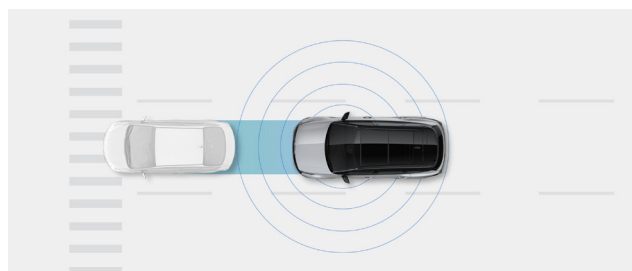

Auto Emergency Braking Technologies
تقنيات الكبح التلقائي في حالات الطوارئ