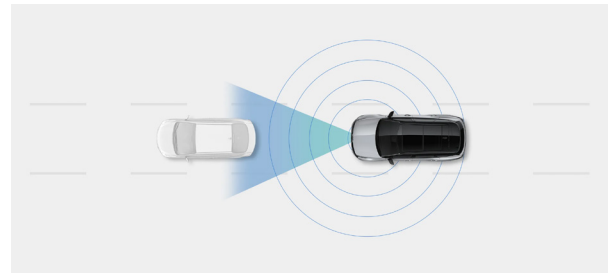

Highway Driving Assist
مساعد القيادة على الطرق السريعة