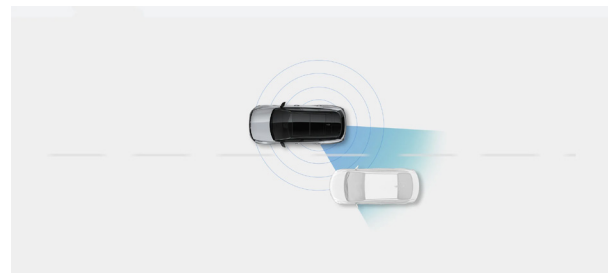

Sportage

Movement that inspires

Rear Star-Map Combination Lamp
مصباح خلفي مُدمج LED

19" Alloy Wheel
جنط رياضي

Front Star-Map Signature Lighting
إضاءة أمامية مميزة

Surround View Monitor 360
شاشة عرض محيطية بزوايا ٣٦٠ درجة

Dimensions

Safety features

Rear Cross-Traffic Collision-Avoidance Assist
نظام المساعدة في تفادي الاصطدام بحركة المرور الخلفية العرضية

Highway Driving Assist
مساعد القيادة على الطرق السريعة

Parking Sensors
حساسات ركن