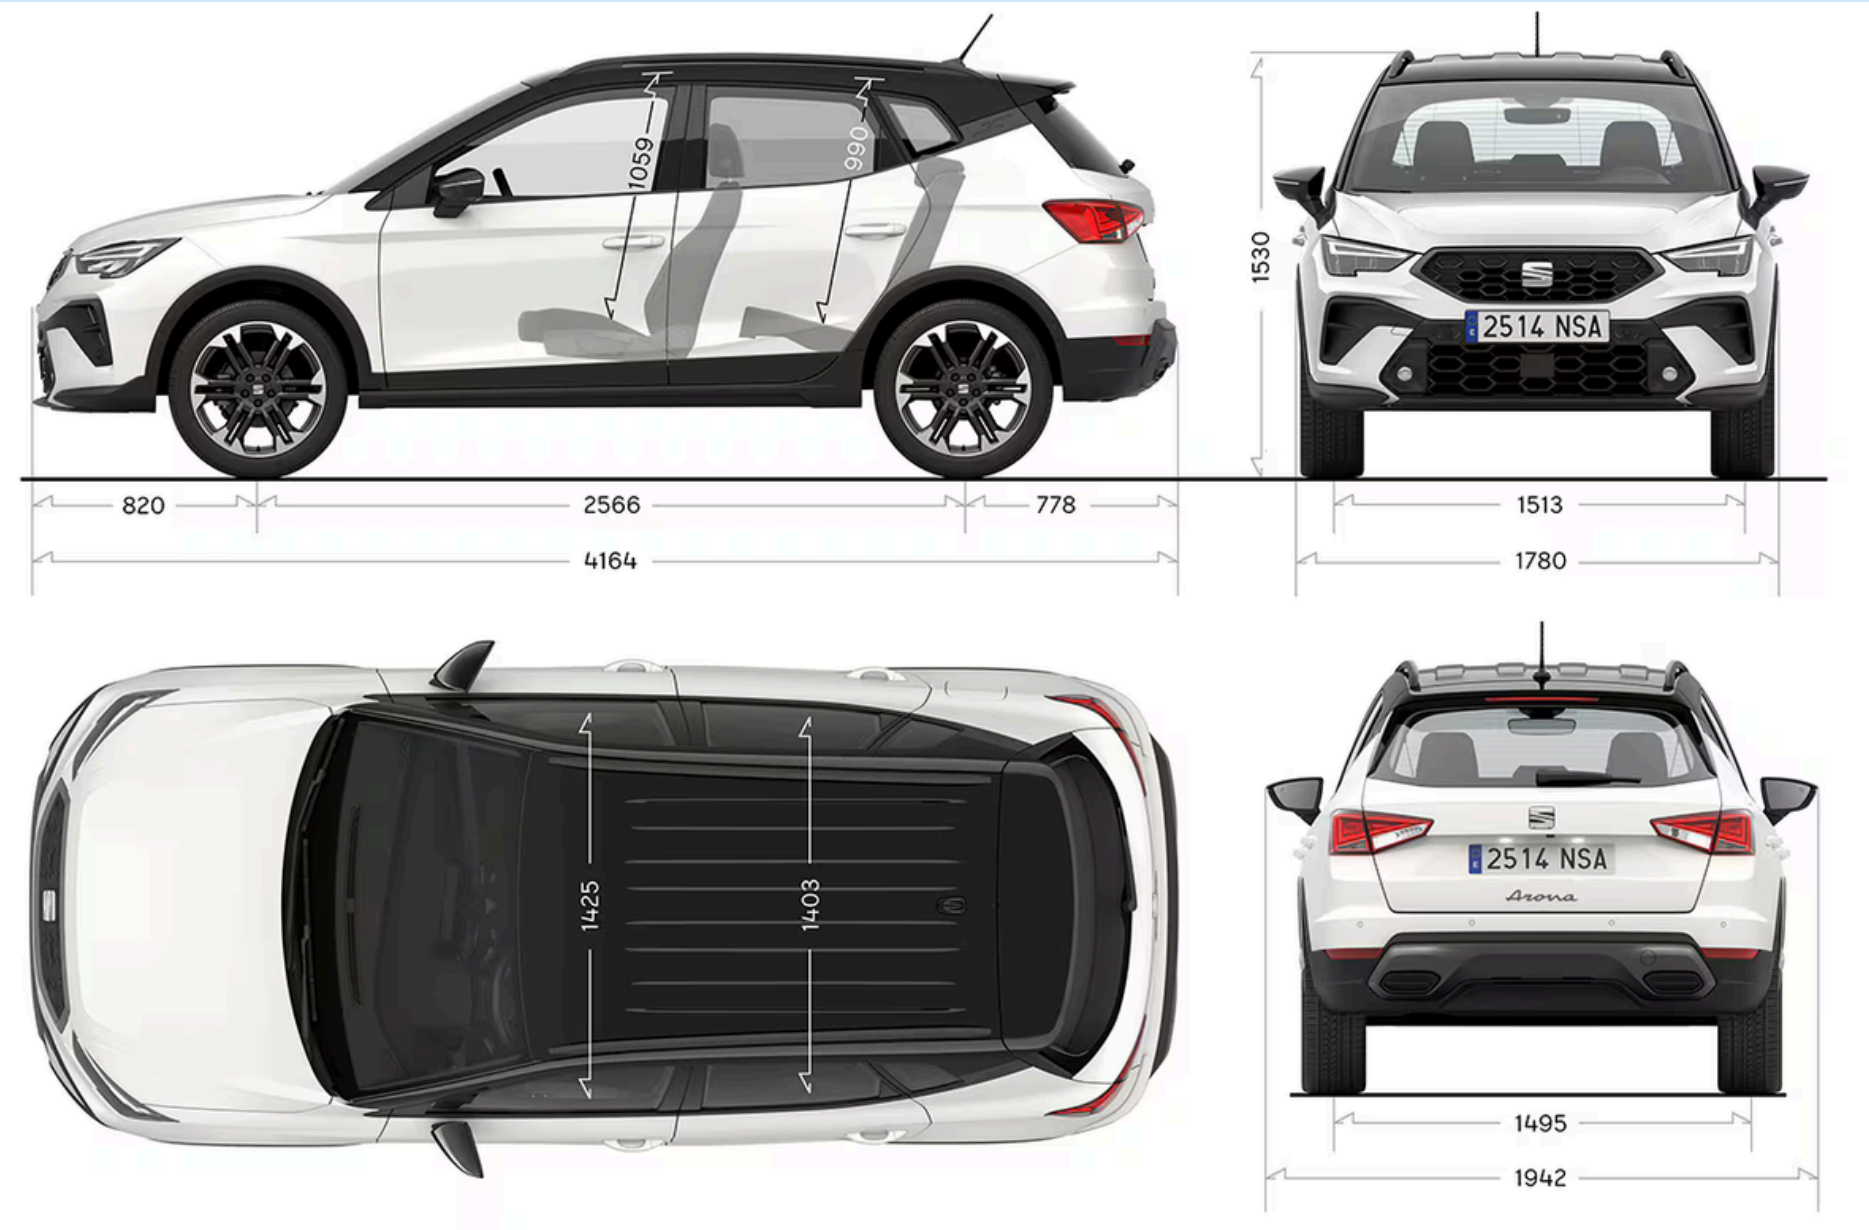

Equipment & Specs

Exterior Equipment	Style	الكماليات الخارجية
Dynamic 17" two tone alloy wheel with 205/55/R17 tyres	S	جنوط رياضية 17 بوصة مع عجلات ذات قياس R17\55\205
LED daytime running lights	S	أضواء نهارية أمامية LED
SEAT Full Beam LED automatic head lamps	S	أضواء المصابيح الأمامية مع خاصية ضبط مستوى الأضواء أوتوماتيكيًا SEAT FULL LED
Full LED tail lamps	S	مصابيح خلفية LED
Dark Tinted windows	S	زجاج داكن (جانبي و خلفي)
Black roof rails	S	قضبان السقف باللون الأسود
Roof Spoiler	S	سبويلر للسقف

Dimensions and Weights		الأبعاد و الأوزان
Length/ width /height(mm)	4,164 / 1,780 / 1,530	الطول / العرض / الارتفاع (مم)
Boot capacity (L)	400	سعة صندوق الأمتعة (لتر)
Fuel tank capacity (L)	40	سعة خزان الوقود (لتر)
Weight with driver (kg)	1,197	وزن السيارة بالإضافة للسائق (كجم)